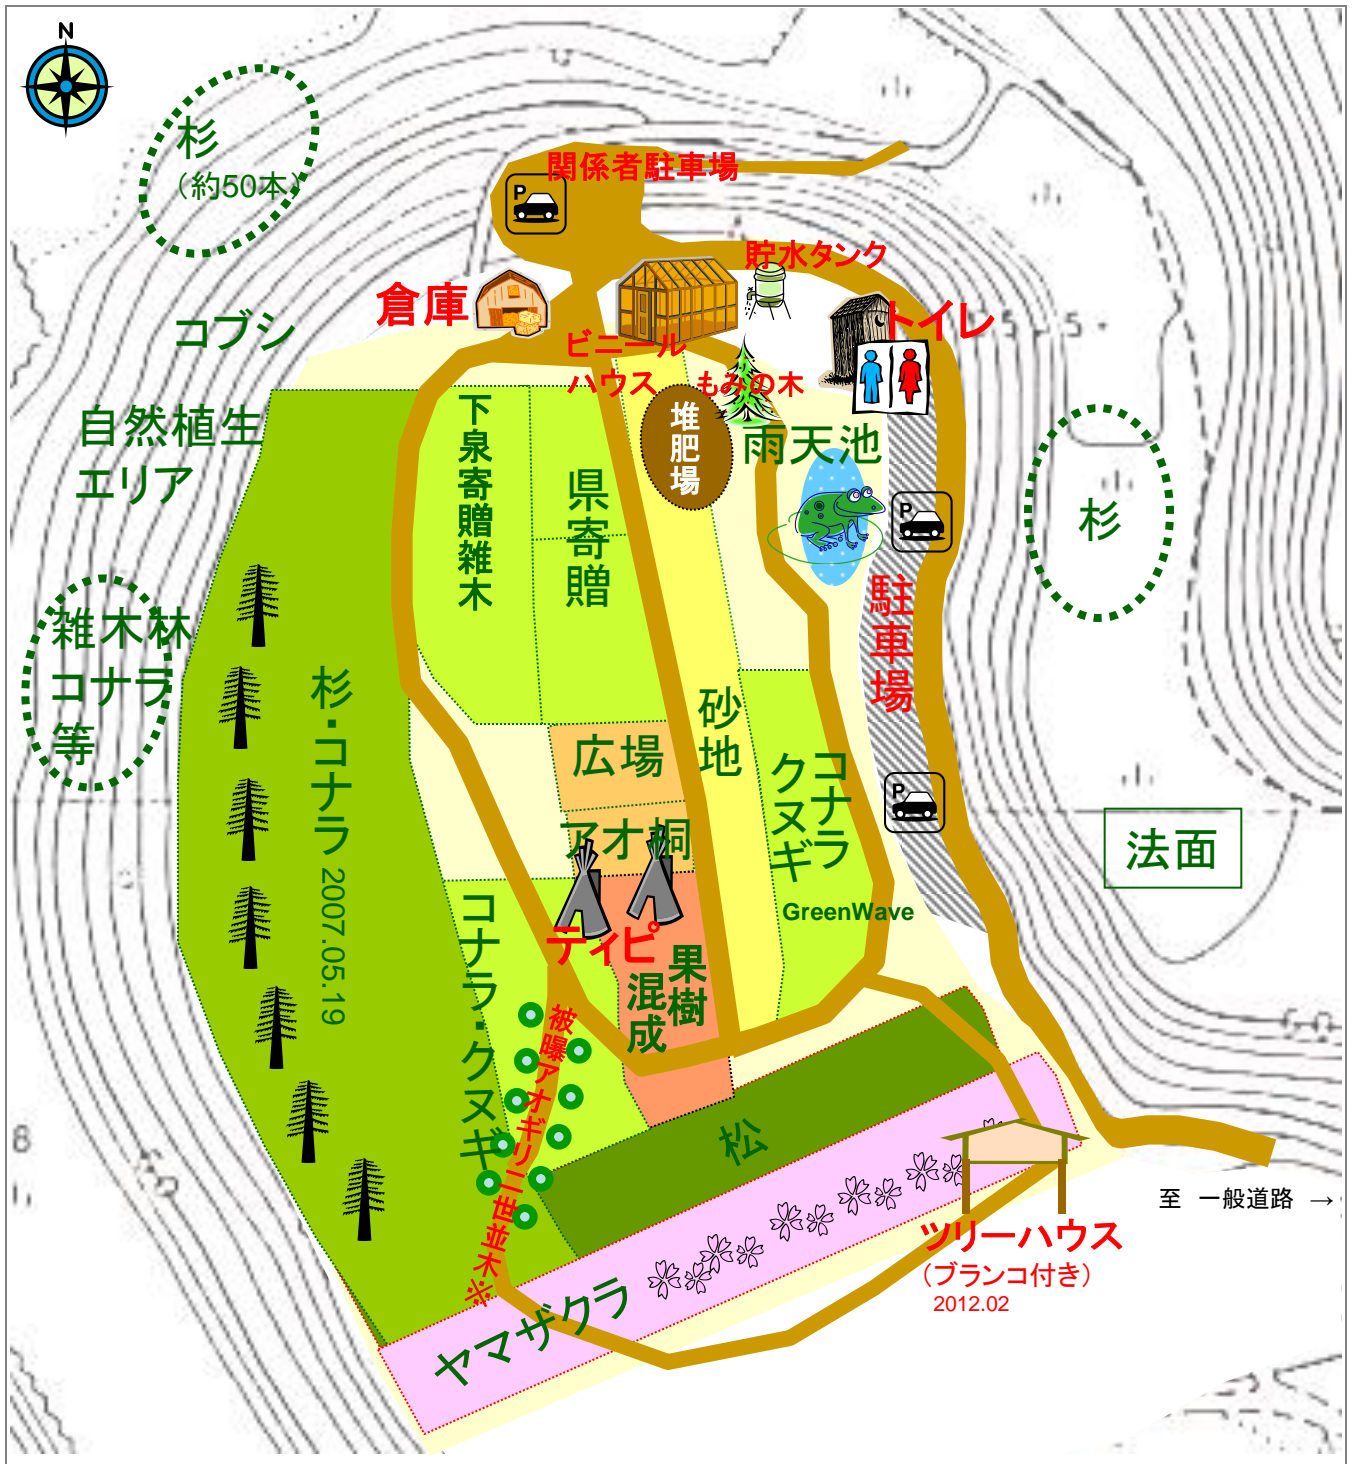

千葉市緑区

# 小山町観音地 里山の森復元の現況図

道

※被曝アオギリ二世並木  
 このアオギリは広島市から種をいただいて育てた被曝アオギリ二世です